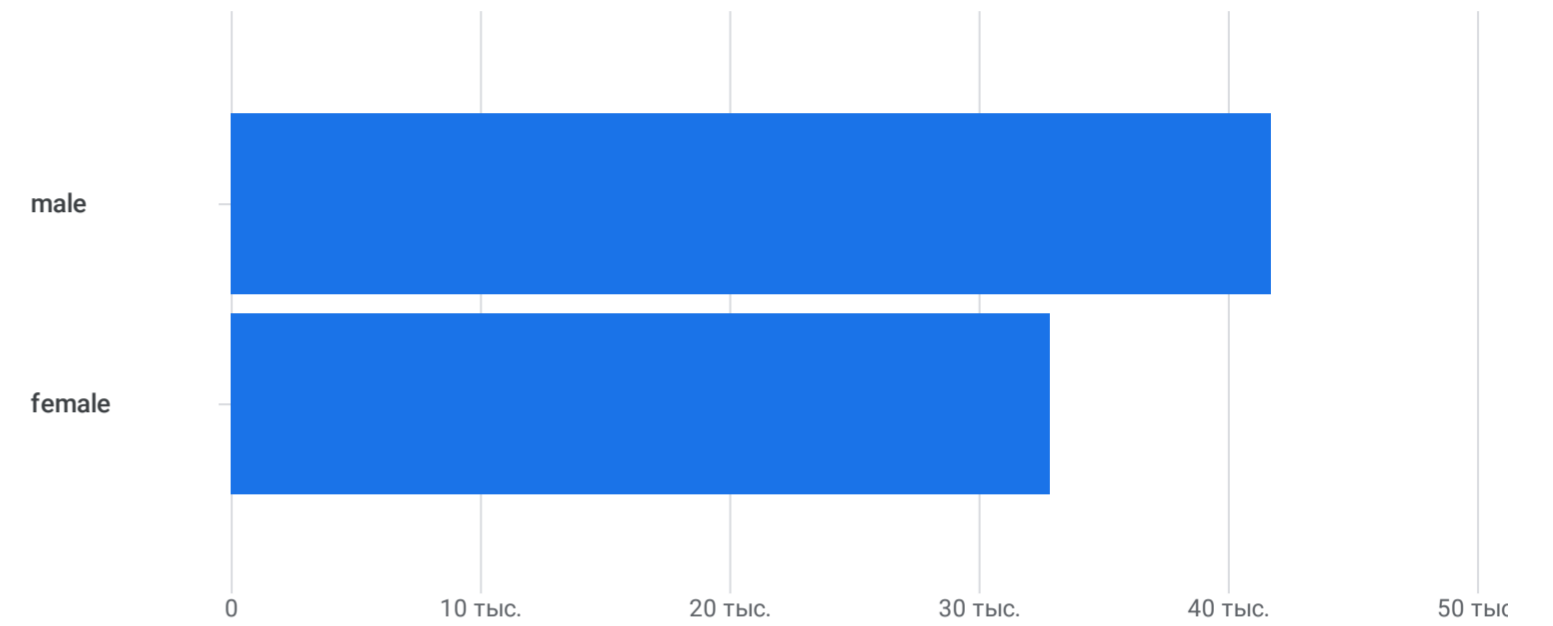

Все пользователи Добавить акции +

Собственный 1 авг. – 31 авг. 2024 г.

Демографические данные: Пол ⚠

Добавить фильтр +

Пользователи / Пол – динамика

Пользователи / Пол

Поиск...

Строк на странице: 10 1–3 из 3

Пол	Пользователи	Новые пользователи	Сеансы с взаимодействием	Доля взаимодейд.	Сеансов с взаимодействием на пользователя	Среднее время взаимодействия	Количество событий	Ключевые события	Коэффициент ключевого события пользователя	Общ
	100 % от общего числа	100 % от общего числа	100 % от общего числа	Средн. +0%	Средн. +0%	Средн. +0%	100 % от общего числа	Все события	Все события	100 % от общ
1 unknown	711 396	604 812	972 918	60,75 %	1,37	3 мин. 45 сек.	20 392 548	0,00	0 %	100 % от общ
2 male	649 995	571 782	750 534	56,21 %	1,15	2 мин. 35 сек.	14 136 459	0,00	0 %	
3 female	41 716	16 846	139 094	81,56 %	3,33	17 мин. 20 сек.	4 612 301	0,00	0 %	
	32 860	16 184	59 720	77,69 %	1,82	8 мин. 02 сек.	1 643 788	0,00	0 %	