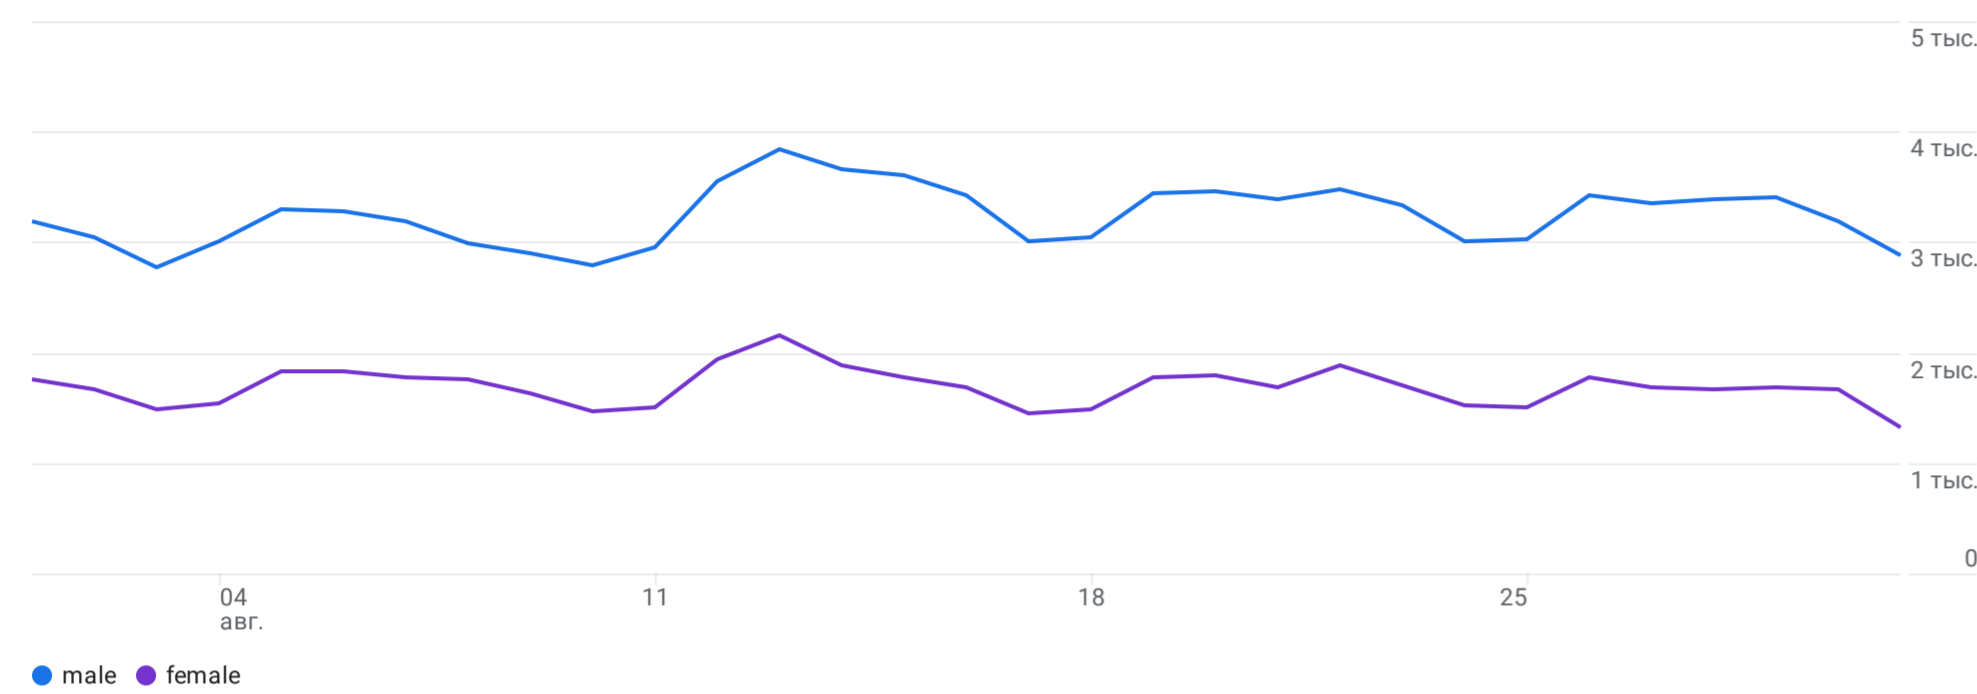

Все пользователи Добавить акции +

Собственный 1 авг. – 31 авг. 2024 г.

Демографические данные: Пол ⚠

Добавить фильтр +

Пользователи / Пол – динамика

Пользователи / Пол

Поиск...

Строк на странице: 10 1–3 из 3

Пол	Пользователи	Новые пользователи	Сеансы с взаимодействием	Доля взаимодейд.	Сеансов с взаимодействием на пользователя	Среднее время взаимодействия	Количество событий	Ключевые события	Коэффициент ключевого события пользователя	Общ
	100 % от общего числа	100 % от общего числа	100 % от общего числа	Средн. +0%	Средн. +0%	Средн. +0%	100 % от общего числа	Все события	Все события	100 % от общ
1 unknown	711 396	604 812	972 918	60,75 %	1,37	3 мин. 45 сек.	20 392 548	0,00	0 %	100 % от общ
2 male	649 995	571 782	750 534	56,21 %	1,15	2 мин. 35 сек.	14 136 459	0,00	0 %	
3 female	41 716	16 846	139 094	81,56 %	3,33	17 мин. 20 сек.	4 612 301	0,00	0 %	
	32 860	16 184	59 720	77,69 %	1,82	8 мин. 02 сек.	1 643 788	0,00	0 %	